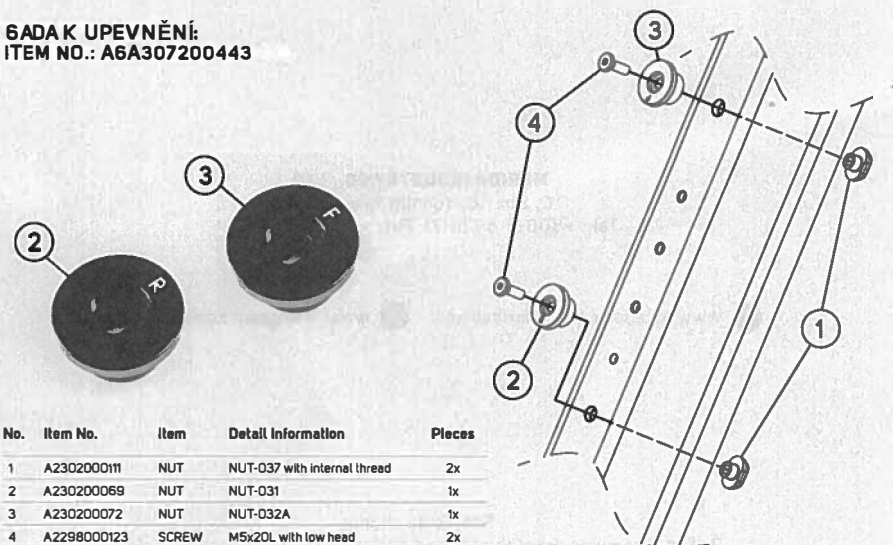

SADE K UPEVNĚNÍ:
ITEM NO.: A6A307200443