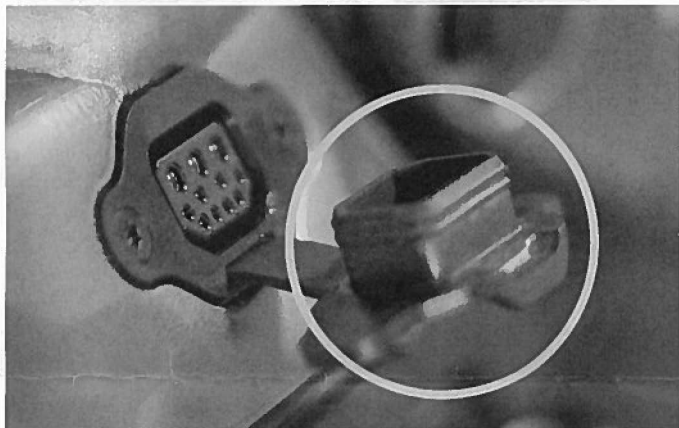

TRENDPOWER 360WH PRO POHON SHIMANO GEN.2

KOMPATIBILNÍ, POKUD KOLO POUŽÍVÁ MOTOR SHIMANO (DU-EP801, DU-EP600) A BATERII TP6-C15 (600 WH) NEBO TP6-C04 (750 WH)

MUŽÍ MÍT TAKÉ NABÍJECÍ ZÁSUVKU TRENDPOWER:

U NOVÉ VERZE JE KRYT NABÍJECÍHO PORTU OBRÁCEN VZHŮRU NOHAMA.